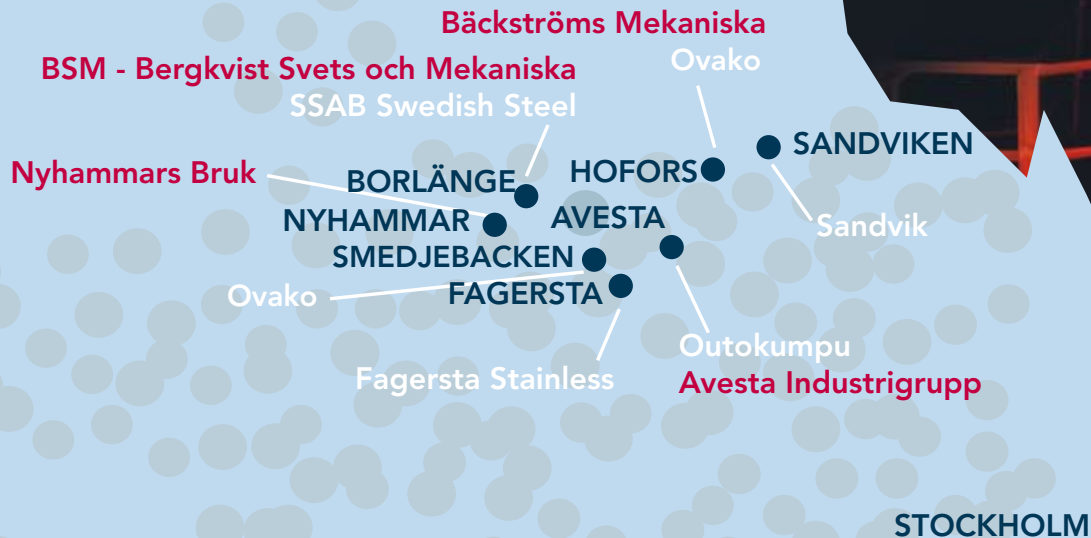

Sweden

Medlemmar i Triple Steelix Supply Chain;

Avesta Industrigrupp som i sin tur består av 12 företag inom tillverkningsindustrin, alla med hemvist i Avesta Kommun:
www.avestaindustrigrupp.se

Bäckströms Mekaniska i Hofors:
www.backstromsmek.se

Nyhammars Bruk i Nyhammar:
www.nyhammarsbruk.com

BSM - Bergkvist Svets och Mek AB i Borlänge:
www.bsm.nu

... samt ytterligare några hundra potentiella underleverantörer med anknytning till Bergslagens stålindustri.